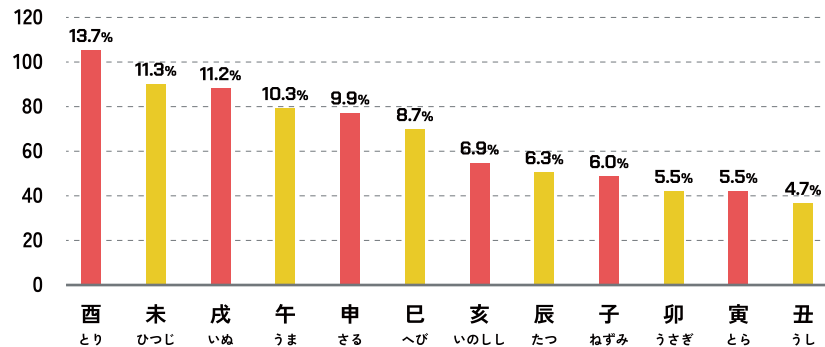

干支 / JAPANESE ZODIAC