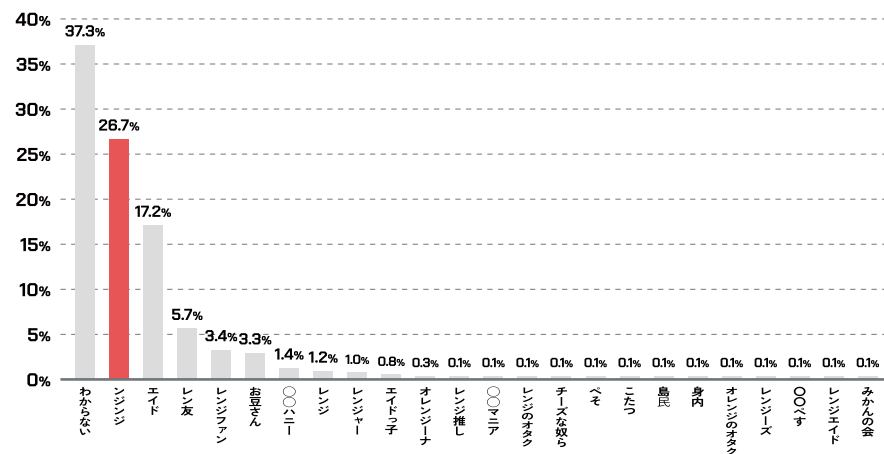

RANGE AID+ 研究アンケート 調査結果

RANGE AID+ RESEARCH QUESTIONNAIRE SURVEY RESULTS

ファン名称：ンジンジの割合が著しく高いです