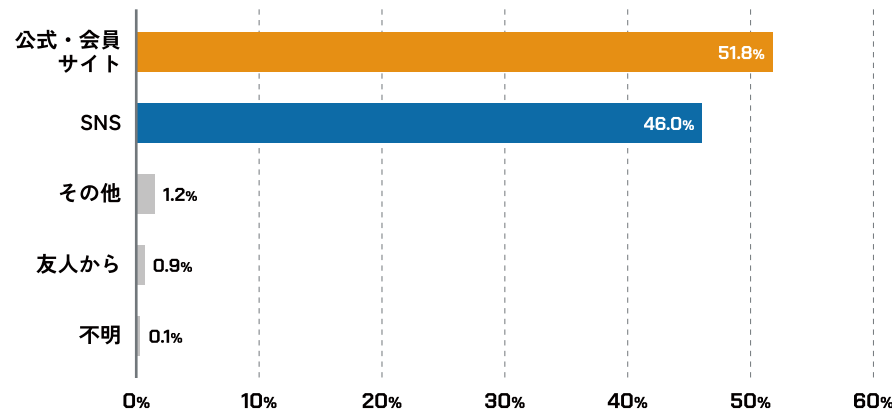

### ライブハウスの割合が過半数です

# RANGE AID+ 研究アンケート 調査結果

## RANGE AID+ RESEARCH QUESTIONNAIRE SURVEY RESULTS

ファン名称：ンジンジの割合が著しく高いです

AID歴：10年以上の割合が著しく高いです

ファンになった時期

情報収集方法：公式・会員サイトとSNSの割合が著しく高いです