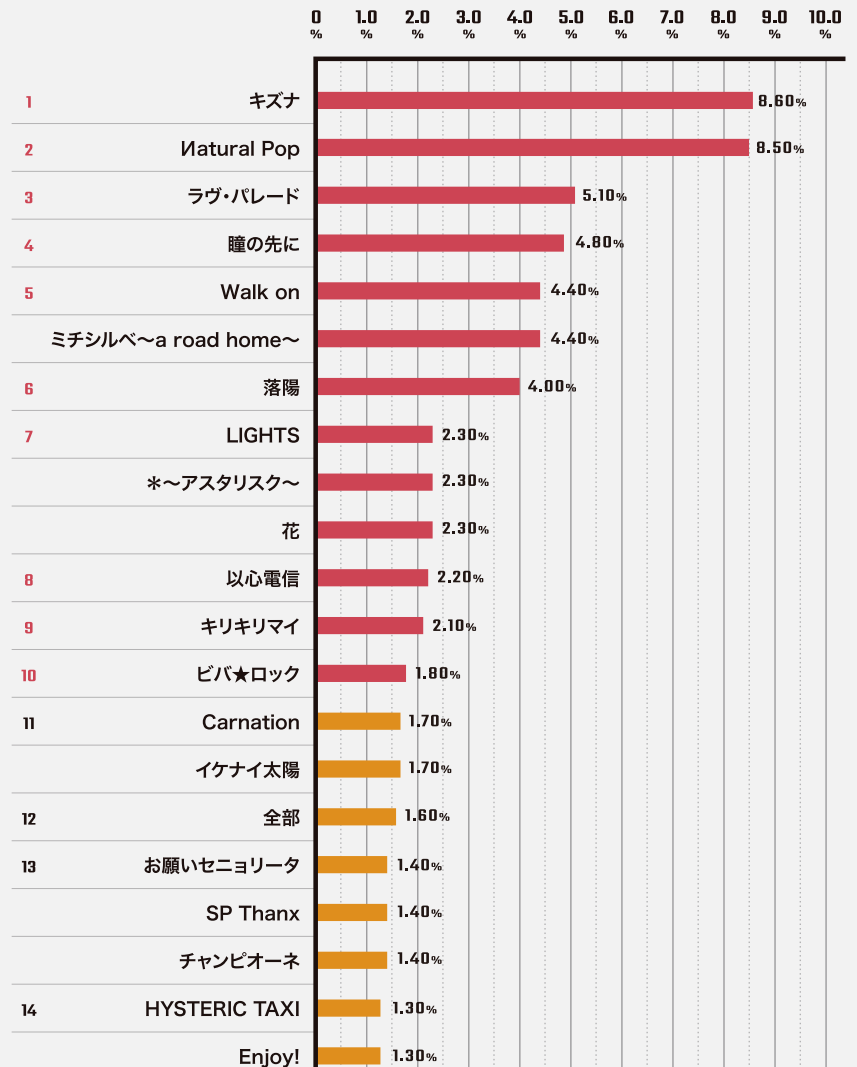

1番聴きたい曲TOP20