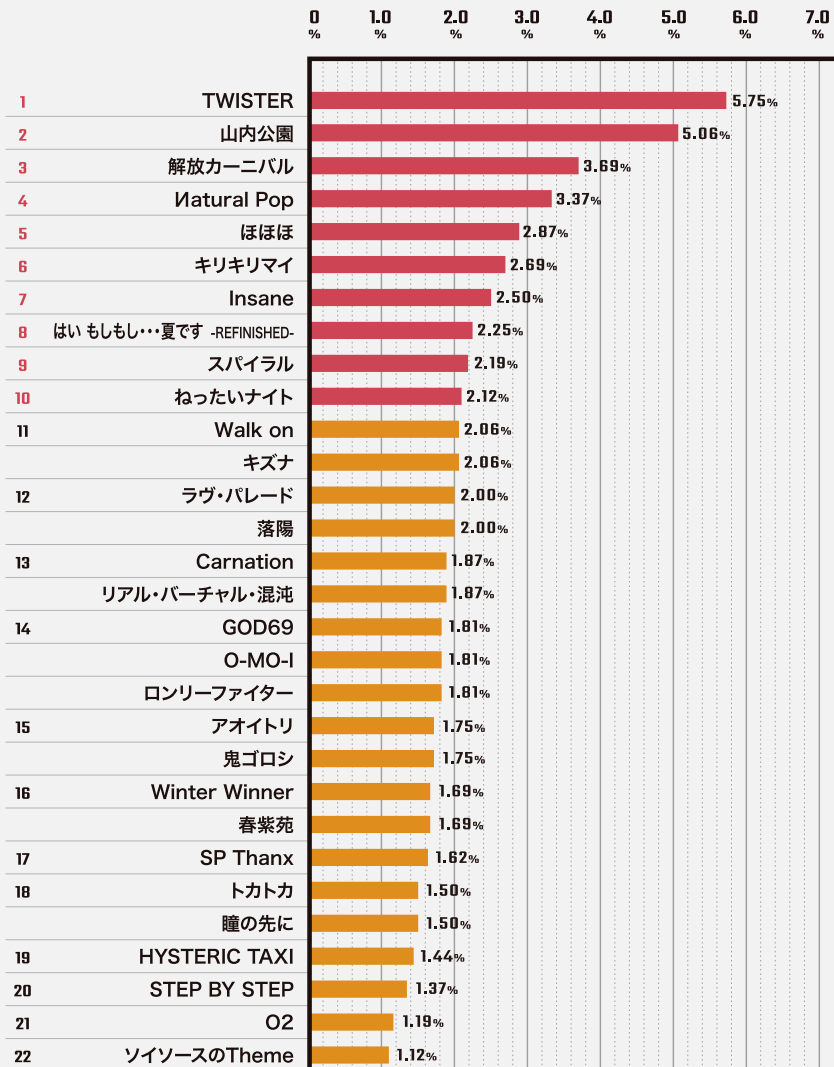

RANGE AID+ 楽曲アンケート 調査結果

MUSIC QUESTIONNAIRE SURVEY RESULTS

AID+ LAB 024で演奏して欲しい3曲TOP 30