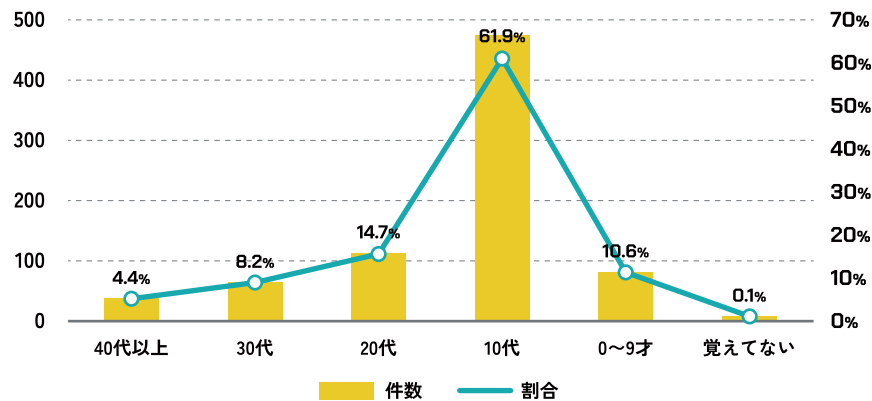

### ライブハウスの割合が過半数です

# RANGE AID+ 研究アンケート 調査結果

## RANGE AID+ RESEARCH QUESTIONNAIRE SURVEY RESULTS

ファン名称：ンジンジの割合が著しく高いです

AID歴：10年以上の割合が著しく高いです

ファンになった時期

情報収集方法：公式・会員サイトとSNSの割合が著しく高いです