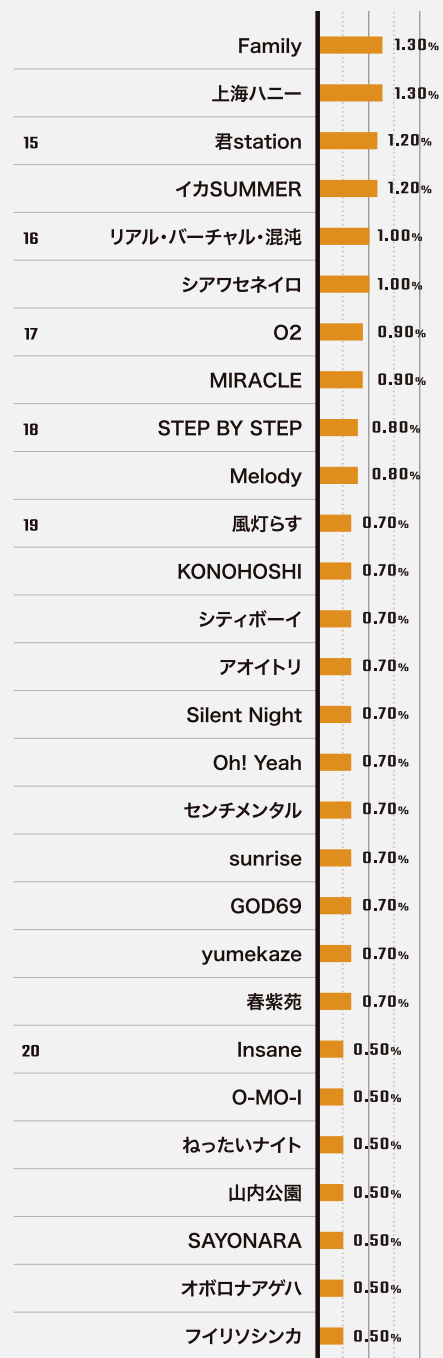

# RANGE AID+ 楽曲アンケート 調査結果

## MUSIC QUESTIONNAIRE SURVEY RESULTS

### AID+ LAB 024で演奏して欲しい3曲TOP 30

### 1番聴きたい曲TOP20